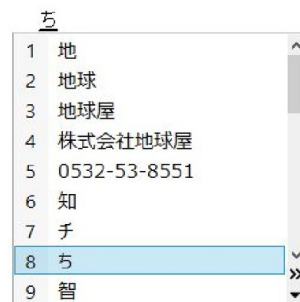

つい先ほどまでいつもの麺が普通だと思っていた。あれ？普通ってなんだろう 専門店で食べたのはあんなにも美味しいのに！

お昼休憩時パスタ(スパゲティ)を作ることがよくあるのですが、少ない時間で乾麺を茹でてちっちゃと簡単に味付けしてみたり、レトルトのソースをかけてみたり。もぐもぐごっくんもぐごっくん。作業的に食べていたけれど、これって専門店で食べた麺とは味も食感も別物だわ〜。ふと気になった。これは茹で方に腕の差がという問題よりも、乾麺自体の違いの方が大きいのでは……？家でもおいしい麺を食べてみたい！いつものスーパーに飛んでいきました。

店長&商品部長 一押し乾麺
雰囲気からして只者ではない！
そしてお値段も(笑)

もっちり。おおおっ、食感が良い！
(塩とオイルのパスタで早速試食)

これからは
いろんな種類の「麺」で試してみよう！
ああ、麺料理なのに麺自身に興味を持て
ていなかったなあ……。
これからは麺をより美味しく
食べられるよう工夫しよう！

林

- ・本日の食材: Setaro(セタロ) スパゲティーニ 1.6mm(イタリア)(奇跡のパスタ)
- ・パスタのレシピ: クックパッド <http://cookpad.com/>
- ・我が家の食糧庫(いつもお世話になっているスーパー):
  「フードオアシスあつみ」「ピオ・あつみ」「るる・ピオ」 <http://foodoasis.jp/>

縁の下の力持ち 辞書機能を生かせば 結構便利

パソコンで日本語入力変換をする際、人名地名、専門用語等一発で変換できないことが多々ありませんか？標準で変換用の辞書を内蔵しているのですが、目的の用語が登録されていないことが原因です。

そこで変換を楽にする方法を 2つ ご案内します。

○1つめ 単語登録(標準機能のユーザー辞書への登録)
カスタマイズ可能なユーザー辞書に単語登録しておけば、次回からは候補に出てきます。

○2つめ 辞書ファイルを別途用意してパソコンに追加

辞書ファイルは有償で販売されているものもありますし、無料で公開されているものもあります。昔からよく利用されているものでは「顔文字辞書」が有名です。(^^♪

意外と気づかない辞書機能ですが使ってみればなるほど便利。無料の物をインターネットで調べてみたらビジネス向け、プライベート向けいろいろあります。変換結果の利用につきましては自己責任ですがいかがでしょうか？

「医学辞書」「翻訳用辞書」「同義語辞書」「漢方辞書」「土木業界用語」「建築辞書」「四字熟語辞典」「会計用語辞書」「西暦／和暦変換辞書」「相撲辞書」……