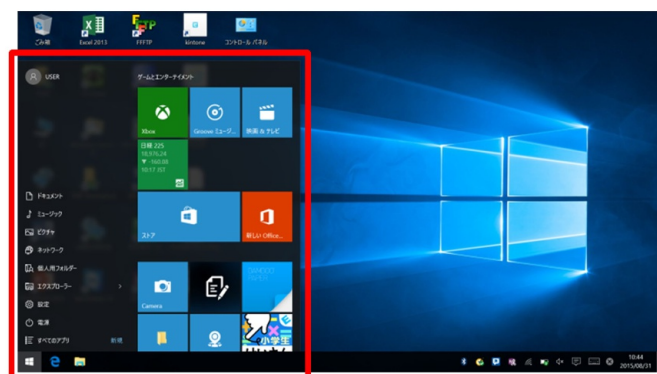

Windows10 アップグレード開始

2015年7月末に無償アップグレード提供が始まった Windows10。お客様には「アップグレードはしないでください」とお知らせする日々が続いております。主な理由として、Windows10 に対応していないソフトウェアや周辺機器がまだまだ多いからです。ただ、プロとして知らない訳にはいかないので、実際にアップグレードして利用してみました。※記事の中に書いてあることが全ての PC で当てはまるとは限りませんので予めご了承ください。また、専門用語がたくさん出てきますが、ご容赦ください。注目すべきは、画面左下のスタートボタンの復活です。Windows7 をお使いの方には「何のこと？」という感じでしょうが、Windows8 はスタートボタンの役割が大きく変わってしまいました。Windows10 のスタートボタンは Windows7 と Windows8 の良いところを掛け合わせた形になりました。

新しいスタートメニュー